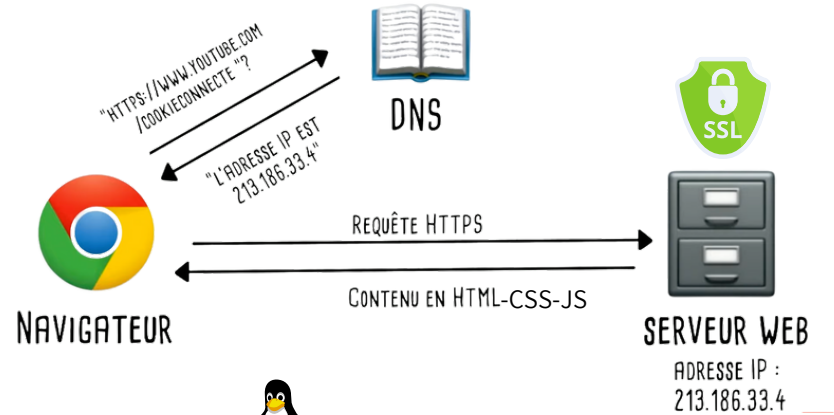

1 PAGE

WEB DE BASE

Structure de Base (HTML) d'une page WEB

**BLOCS. PRINCIPAUX

- Header: en-tête
- Footer: pied de page
- Nav: liens principaux de navigation
- Main: Contenu principal
- Article: Contenu autonome, ayant son propre sens
- Section: Regroupe des éléments de même thématique
- A-Side: Regroupe des éléments non essentielles

LE WEB EXPLIQUÉ PAR MATHIEU N.

LE PROTOCOLE HTTP

LE SERVEUR WEB

LE SERVEUR WEB

LE SERVEUR DNS

SCAN ANALYSE

COMMENT LE WEB FONCTIONNE T'IL?

LE DHCP