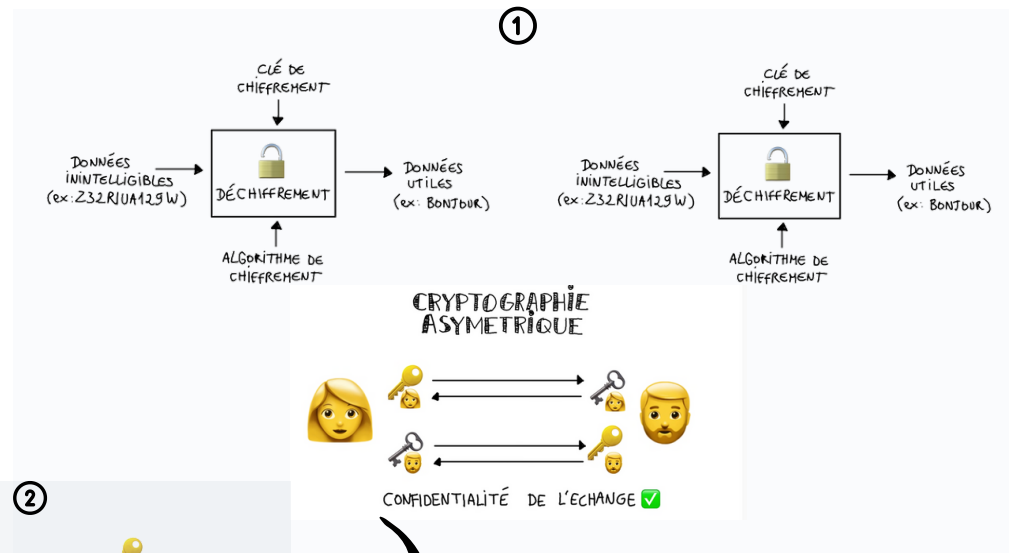

LE CHIFFREMENT SSL/TSL