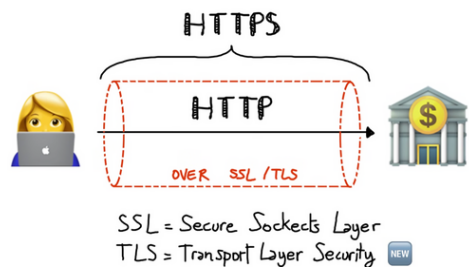

1 PAGE

WEB DE BASE

Structure de Base (HTML) d'une page WEB

**BLOCS. PRINCIPAUX

- Header: en-tête
- Footer: pied de page
- Nav: liens principaux de navigation
- Main: Contenu principal
- Article: Contenu autonome, ayant son propre sens
- Section: Regroupe des éléments de même thématique
- A-Side: Regroupe des éléments non essentielles

LE WEB EXPLIQUÉ PAR MATHIEU N.

LE PROTOCOLE HTTP

LE SERVEUR WEB

LE SERVEUR WEB

LE SERVEUR DNS

SCAN ANALYSE

COMMENT LE WEB FONCTIONNE T'IL?

LE DHCP

LE CHIFFREMENT SSL/TSL

COMMENT LE WEB FONCTIONNE T'IL? + PROGICIELS

LES PROTOCLES DE COMMUNICATION

CYBER SÉCURITÉ, LES GRANDS CONCEPTS

LE CRM

L'ERP

ERP
Enterprise Resource Planning