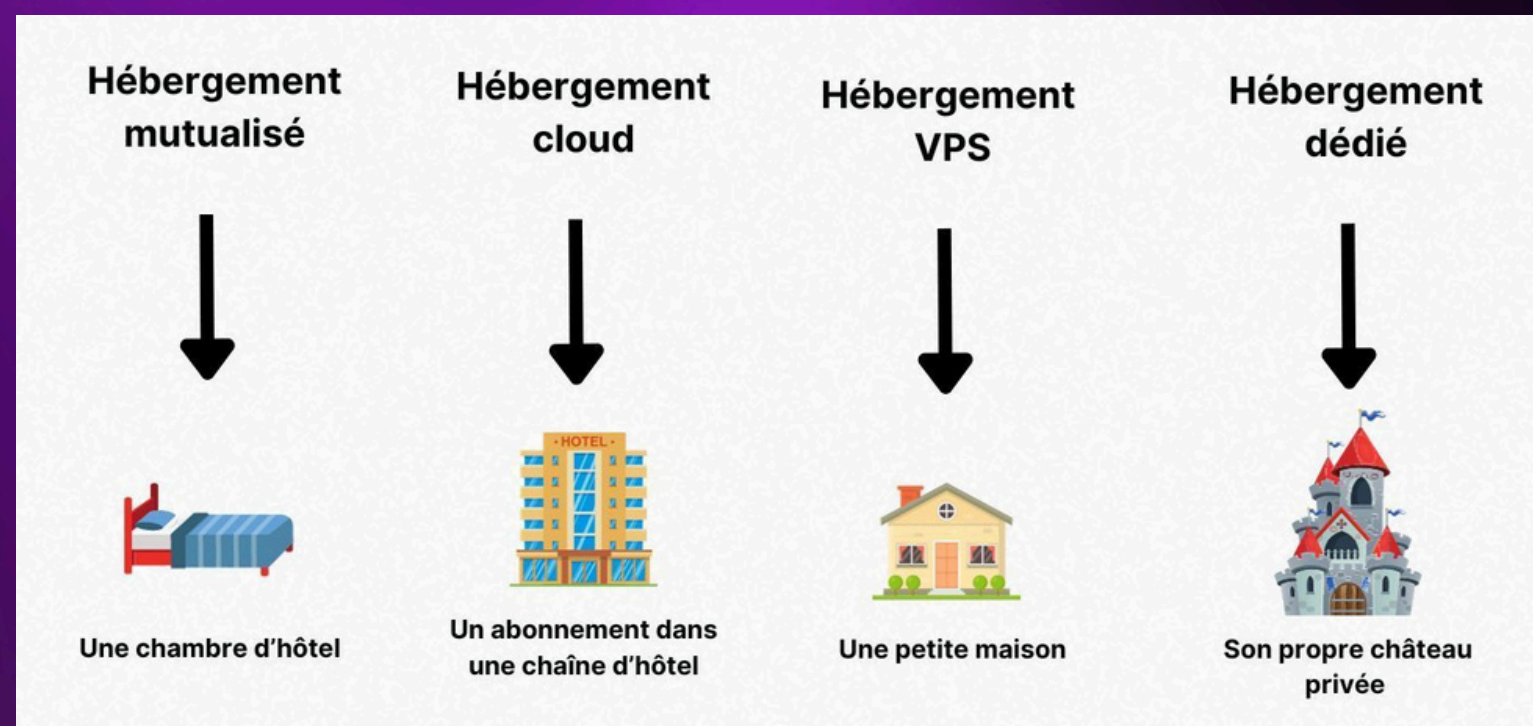

QUELLES SOLUTIONS D'HÉBERGEMENT POUR MON SITE

- .Un hébergement Web donne accès à un espace sur un serveur sur lequel on transfère son site (automatisation ou via FTP)
- .Le choix spécifique d'un hébergement dépend du type de site, des objectifs, des besoins techniques et du budget.
- .Les critères de choix d'un hébergeur : espace de stockage, bande passante, le cpu, la ram, le nbre de bdd etc...
- .L'hébergement mutualisé est le plus répandu (car répond à la majorité des demandes + le moins cher). € De 4€ à 20€/mois

Si mon hébergement était un logement.

Mes Choix & Conseils

BLOG	VITRINE	COMMERCE TPE	COMMERCE PME...
<u>OVH-PERSO</u>	<u>O2 SWITCH O-U</u>	<u>OVH-PERF 1 ou 2</u>	<u>O2 SWITCH SCALE</u>
4€/Mois	8,4€/Mois	13€-25€/Mois	37,8€/Mois